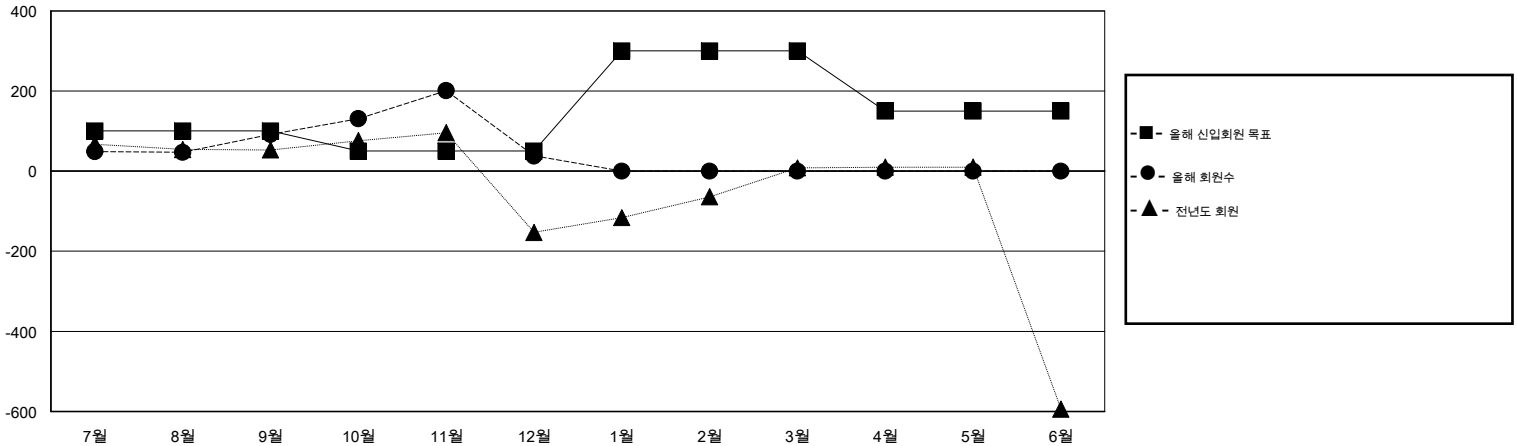

# MONTHLY MEMBERSHIP PROGRESS REPORT

District 354 D

Results as of: 12/31/2014

GMT: JUNG YUL CHOI

장소 REPUBLIC OF KOREA

현장지역 GMT 5

클럽					회원 1인당				
결과- 2014-2015					결과- 2014-2015				
사분기	신생클럽 목표	신생클럽	해산된 클럽	순 증감/감소	사분기	신입회원 목표	추가된 차터 및 신입 회원	퇴회 회원	순 증감/감소
7월/8월/9월	0	1	3	-2	7월/8월/9월	100	271	179	92
10월/11월/12월	1	1	1	0	10월/11월/12월	-50	250	304	-54
1월/2월/3월	0	0	0	0	1월/2월/3월	250	0	0	0
4월/5월/6월	0	0	0	0	4월/5월/6월	-150	0	0	0

목표 및 누적 신생클럽 수

목표 및 누적 회원수

해산된 클럽: 4	1명 이상의 신입회원을 등록한 123 CLUBS OF 203	성별 분포
		남성 4,057 (71.48%)
		여성 1,619 (28.52%)
퇴회회원	<a href="#">여기에 클릭하여 현황보고 내용 검토</a>	가족단위 회원 35
작고 5		세대주 15
클럽해산 21		비 세대주 20
기타 457		
합계 483		