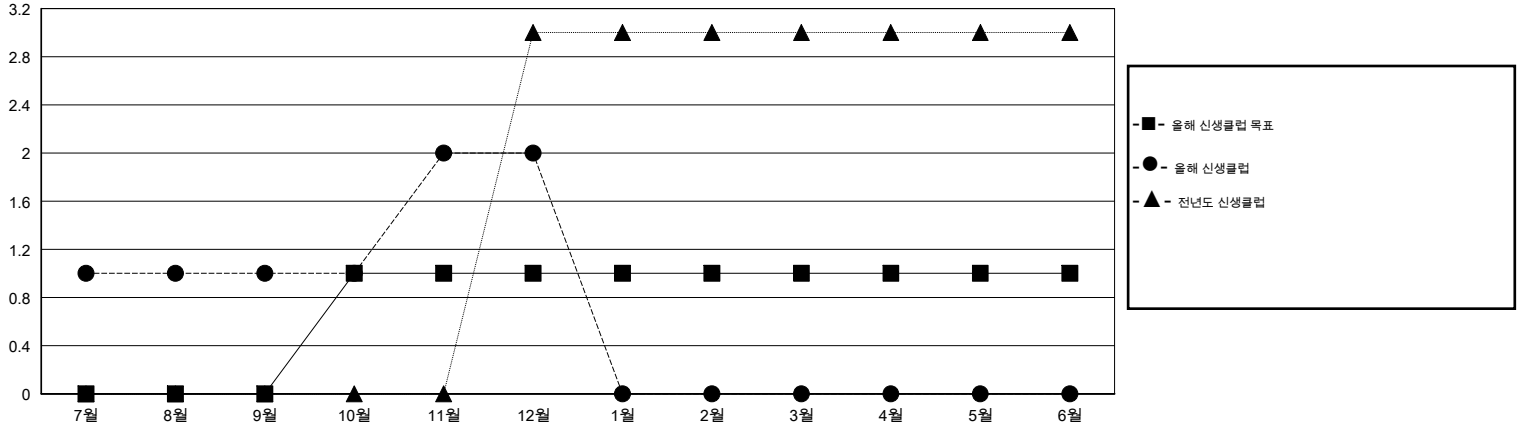

# MONTHLY MEMBERSHIP PROGRESS REPORT

District 354 D

Results as of: 12/31/2014

GMT: JUNG YUL CHOI

장소 REPUBLIC OF KOREA

현장지역 GMT 5

클럽					회원 1인당				
결과- 2014-2015					결과- 2014-2015				
사분기	신생클럽 목표	신생클럽	해산된 클럽	순 증감/감소	사분기	신입회원 목표	추가된 차터 및 신입 회원	퇴회 회원	순 증감/감소
7월/8월/9월	0	1	3	-2	7월/8월/9월	100	271	179	92
10월/11월/12월	1	1	1	0	10월/11월/12월	-50	250	304	-54
1월/2월/3월	0	0	0	0	1월/2월/3월	250	0	0	0
4월/5월/6월	0	0	0	0	4월/5월/6월	-150	0	0	0

목표 및 누적 신생클럽 수

목표 및 누적 회원수

해산된 클럽: 4	1명 이상의 신입회원을 등록한 123 CLUBS OF 203	성별 분포
		남성 4,057 (71.48%)
		여성 1,619 (28.52%)
퇴회회원	<a href="#">여기에 클릭하여 현황보고 내용 검토</a>	가족단위 회원 35
작고 5		세대주 15
클럽해산 21		비 세대주 20
기타 457		
합계 483		